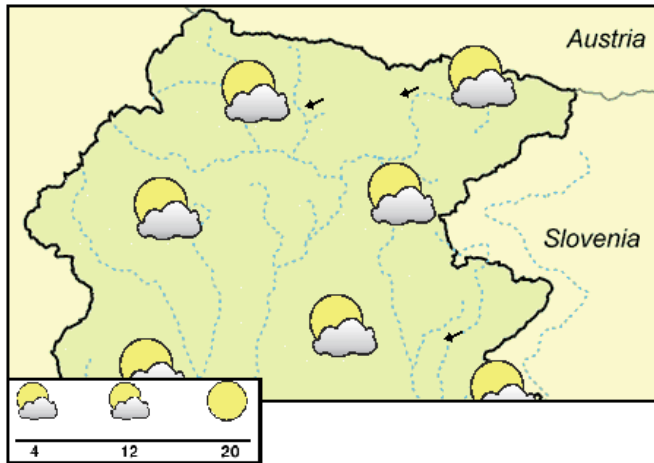

Padavine	mm
TRIESTE	4.4
GRADO	n.d.
LIGNANO	n.d.
PORDENONE	0.0
UDINE	0.0
GORIZIA	0.0
CIVIDALE	0.0
GEMONA	0.0
TOLMEZZO	0.0
TARVISIO	3.2
FORNIDI SOPRA	0.0
ZONCOLAN	n.d.
PIANCAVALLO	0.0

SPLOŠNA SLIKA

PONEDELJEK, 16. september 2024

Verodostojnost 60%

Srednja temperatura na 1.000 m (°C)	10		
Srednja temperatura na 2.000 m (°C)	6		
Možnost širših padavin (%)	50		
Možnost neviht (%)	<10		
Višina nite izoterme (m)	2800		
Meja sneženja (m)	-		
Srednji veter na 2.000 m (m/s)	N	13	
Srednji veter na 3.000 m (m/s)	N	13	
Temperatura (°C)		min	MAX
Sella Nevea	6	13	
M. Canin (R. Gilberti)	2	5	