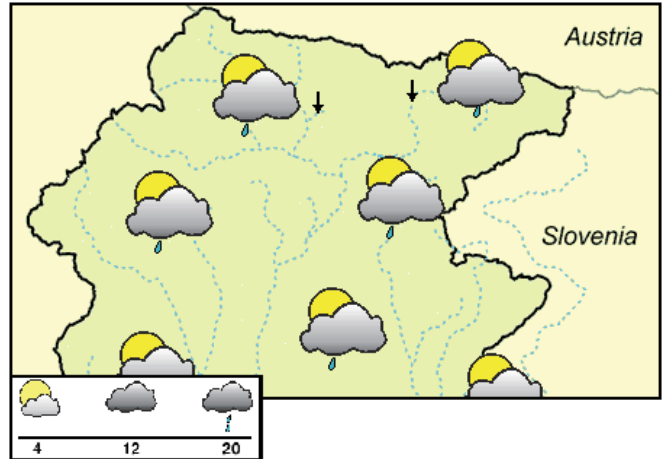

SPLOŠNA SLIKA

PONEDELJEK, 16. september 2024

Verodostojnost 60%

Srednja temperatura na 1.000 m (°C)	10		
Srednja temperatura na 2.000 m (°C)	6		
Možnost širših padavin (%)	50		
Možnost neviht (%)	<10		
Višina nite izoterme (m)	2800		
Meja sneženja (m)	-		
Srednji veter na 2.000 m (m/s)	N	13	
Srednji veter na 3.000 m (m/s)	N	13	
Temperatura (°C)		min	MAX
Sella Nevea	6	13	
M. Canin (R. Gilberti)	2	5