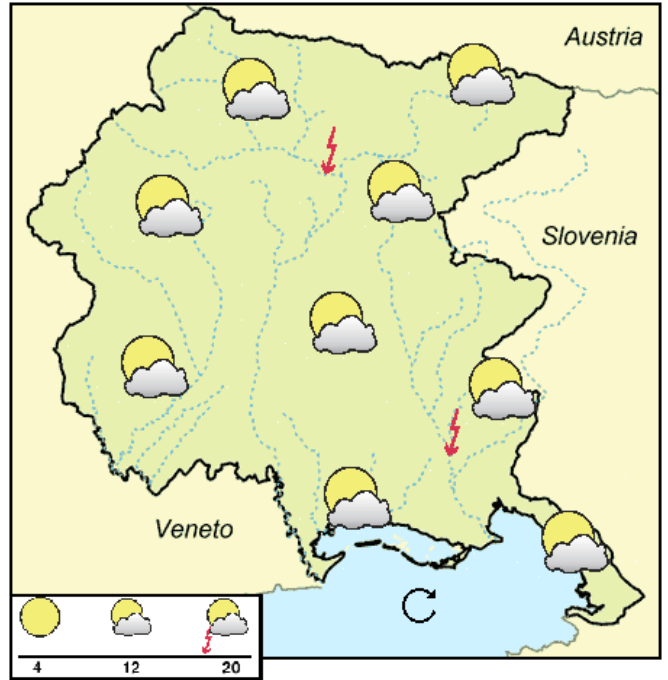

ALLGEMEINE LAGE

MONTAG, 20 Mai 2024

Wahrscheinlichkeit 60%

	Ebene	Küste
Minimum Temperatur (°C)	10/13	13/16
Maximum Temperatur (°C)	24/26	21/24
Mittl. Temp. um 1.000 m (°C)		15
Mittl. Temp. um 2.000 m (°C)		9