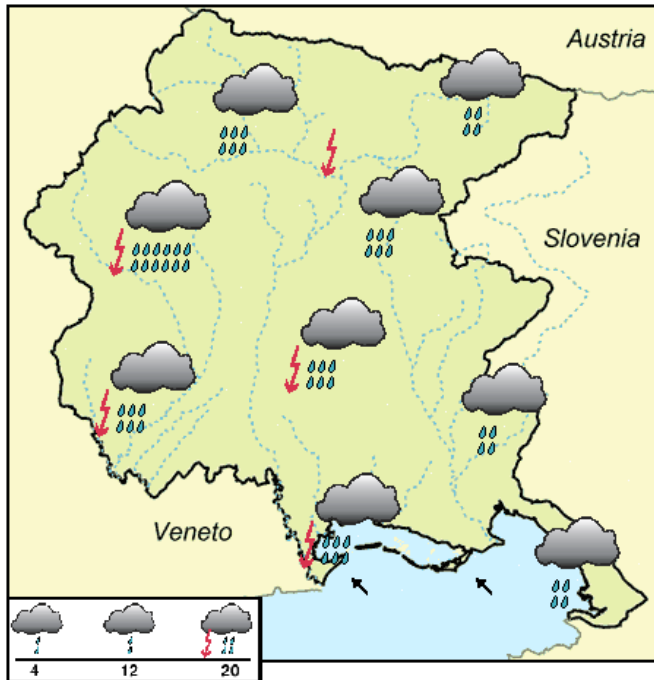

Niederschlag	mm
TRIESTE	0.0
GRADO	n.d.
LIGNANO	n.d.
PORDENONE	0.0
UDINE	0.0
GORIZIA	0.0
CIVIDALE	0.0
GEMONA	0.0
TOLMEZZO	0.0
TARVISIO	0.1
FORNI DI SOPRA	0.5
ZONCOLAN	n.d.
PIANCAVALLO	0.0

ALLGEMEINE LAGE

MONTAG, 20 Mai 2024

Wahrscheinlichkeit 60%

	Ebene	Küste
Minimum Temperatur (°C)	10/13	13/16
Maximum Temperatur (°C)	24/26	21/24
Mittl. Temp. um 1.000 m (°C)		15
Mittl. Temp. um 2.000 m (°C)		9

DIENSTAG, 21 Mai 2024

Wahrscheinlichkeit 70%

TENDENZ

	Ebene	Küste
Minimum Temperatur (°C)	14/17	14/17
Maximum Temperatur (°C)	18/21	18/21
Mittl. Temp. um 1.000 m (°C)		14
Mittl. Temp. um 2.000 m (°C)		9

Sonnenscheinstunden					Sonne, Nebel, Tiefe Wolken	Nebel	Dunst	Durchschnittlicher Wind			Niederschlag				Gewitter	Schnee
Wolkenlos	Heiter	Veränderlich	Bewölkt	Bedeckt				Seewind	Mäßig	Kräftig	Schwach	Mäßig	Reich	Kräftig		
12 od. m.	9-12	6-9	3-6	3 od. wen.				3-6 m/s	>6 m/s	0-5 mm	5-10 mm	10-30 mm	>30 mm			