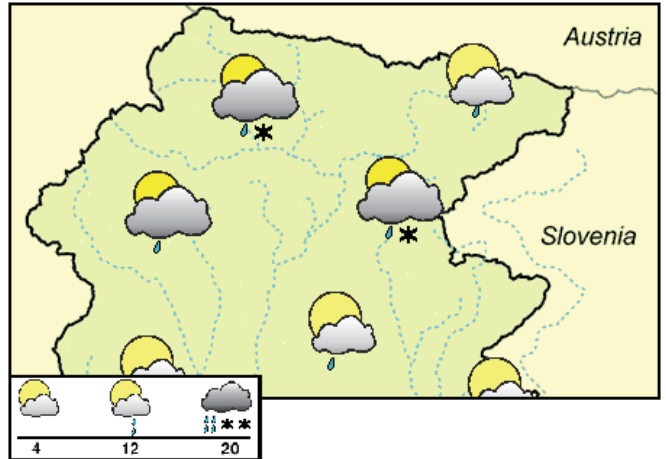

SPLOŠNA SLIKA