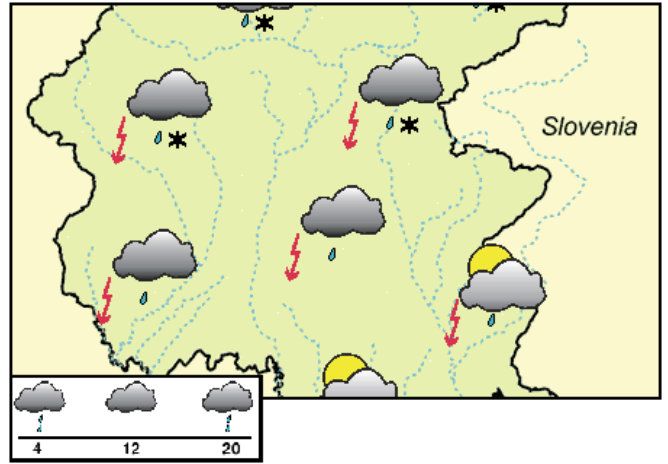

ALLGEMEINE LAGE

MITTWOCH, 24 April 2024

Wahrscheinlichkeit 60%

Minimum Ebene Temperatur (°C)	4/7	
Maximum Ebene Temperatur (°C)	11/14	
Nullgradgrenze (m)	1300	
Schneegrenze (m)	900-600	
	Voralpen	Ebene
Wahrsch. von br. Niederschläge (%)	70	60
Wahrsch. von Gewittern (%)	70	70