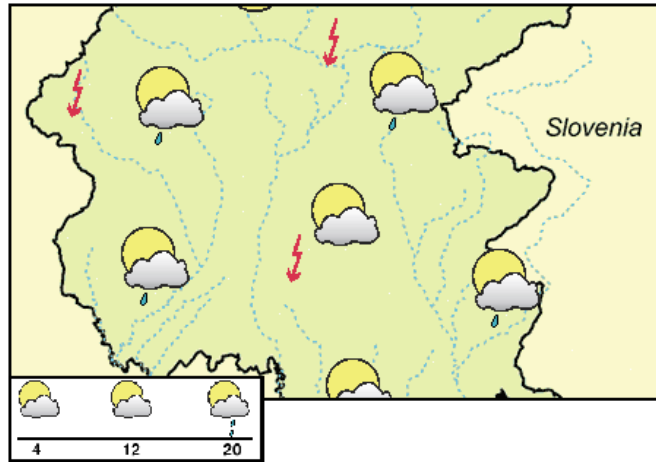

Niederschlag	mm
TRIESTE	10.7
GRADO	n.d.
LIGNANO	n.d.
PORDENONE	22.6
UDINE	9.8
GORIZIA	4.0
CIVIDALE	4.3
GEMONA	15.6
TOLMEZZO	15.6
TARVISIO	5.1
FORNIDI SOPRA	13.6
ZONCOLAN	n.d.
PIANCAVALLO	17.6

ALLGEMEINE LAGE

MITTWOCH, 24 April 2024

Wahrscheinlichkeit 60%

Minimum Ebene Temperatur (°C)	4/7	
Maximum Ebene Temperatur (°C)	11/14	
Nullgradgrenze (m)	1300	
Schneegrenze (m)	900-600	
	Voralpen	Ebene
Wahrsch. von br. Niederschläge (%)	70	60
Wahrsch. von Gewittern (%)	70	70