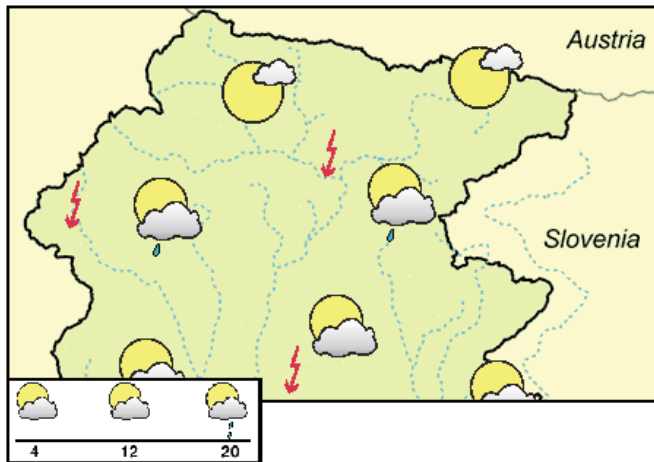

Padavine	mm
TRIESTE	10.7
GRADO	n.d.
LIGNANO	n.d.
PORDENONE	22.6
UDINE	9.8
GORIZIA	4.0
CIVIDALE	4.3
GEMONA	15.6
TOLMEZZO	15.6
TARVISIO	5.1
FORNIDI SOPRA	13.6
ZONCOLAN	n.d.
PIANCAVALLO	17.6

### SPLOŠNA SLIKA

SREDA, 24. april 2024

Verodostojnost 60%

Srednja temperatura na 1.000 m (°C)	3	
Srednja temperatura na 2.000 m (°C)	-4	
Možnost širših padavin (%)	-	
Možnost neviht (%)	<10	
Višina nicle izoterme (m)	1400	
Meja sneženja (m)	-	
Srednji veter na 2.000 m (m/s)	N	6
Srednji veter na 3.000 m (m/s)	NE	3
Temperatura (°C)		
	min	MAX
Forni Avoltri	1	6
M. Zoncolan	-4	-2