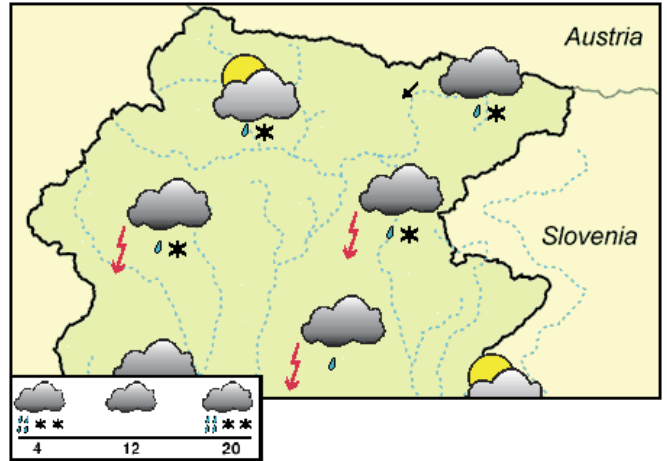

SPLOŠNA SLIKA