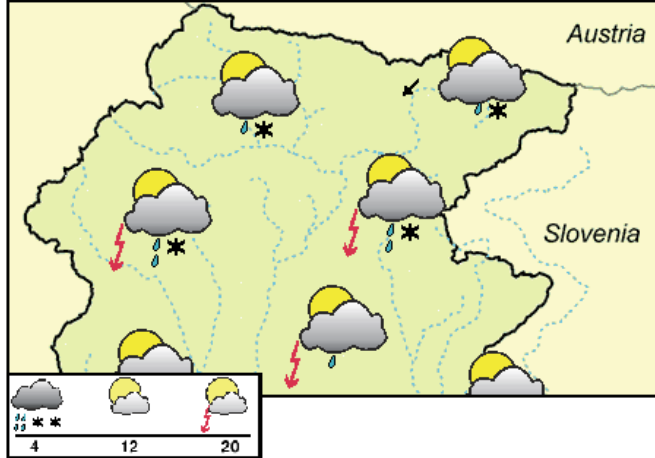

SREDA, 24. april 2024

Verodostojnost 60%

Besedilo ni na voljo v izbranem jeziku

Srednja temperatura na 1.000 m (°C)	4
Srednja temperatura na 2.000 m (°C)	-2
Možnost širših padavin (%)	30
Možnost neviht (%)	60
Višina nite izoterme (m)	1400
Meja sneženja (m)	1000
Srednji veter na 2.000 m (m/s)	N 6
Srednji veter na 3.000 m (m/s)	NE 6
Temperatura (°C) min MAX	
Claut	1 9
Piancavallo	-4 1

OBETI

Besedilo ni na voljo v izbranem jeziku

Ure sonca					Sonce megla nizka obl.	Megla	Zmanjšana vidljivost	Srednji veter			Padavine (od polnoči do 24h)				Nevihta	Sneg
jasno	zmerno obl.	spremenj.	oblačno	pretežno obl.				lokalni	zmeren	močan	rahle	zmerno	močne	obilne		
12 ali več	9-12	6-9	3-6	3 ali manj												
								3-6 m/s	>6 m/s	0-5 mm	5-10 mm	10-30 mm	>30 mm