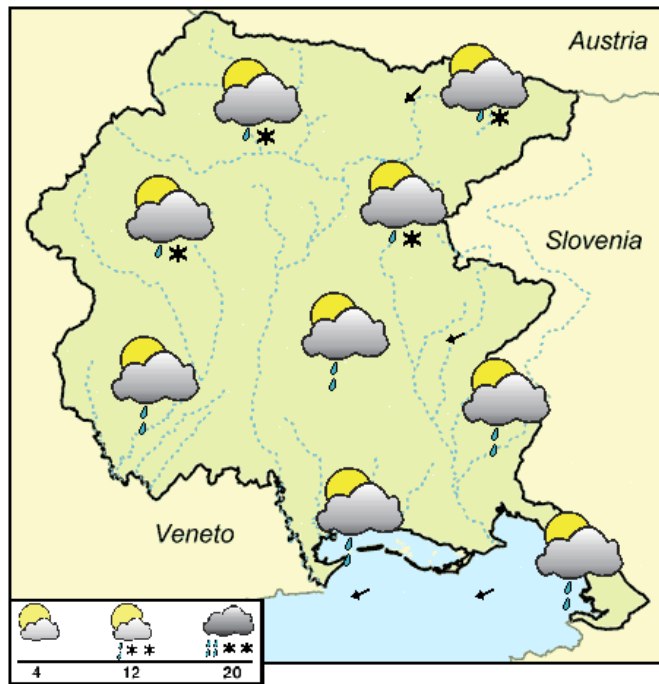

MONTAG, 22 April 2024
Wahrscheinlichkeit 60%

TENDENZ

	Ebene	Küste
Minimum Temperatur (°C)	3/6	7/9
Maximum Temperatur (°C)	12/15	13/14
Mittl. Temp. um 1.000 m (°C)		2
Mittl. Temp. um 2.000 m (°C)		-5

Sonnenscheinstunden					Sonne, Nebel, Tiefe Wolken	Nebel	Dunst	Durchschnittlicher Wind			Niederschlag				Gewitter	Schnee
Wolkenlos	Heiter	Veränderlich	Bewölkt	Bedeckt				Seewind	Mäßig	Kräftig	Schwach	Mäßig	Reich	Kräftig		
12 od. m.	9-12	6-9	3-6	3 od. wen.				3-6 m/s	>6 m/s		0-5 mm	5-10 mm	10-30 mm	>30 mm