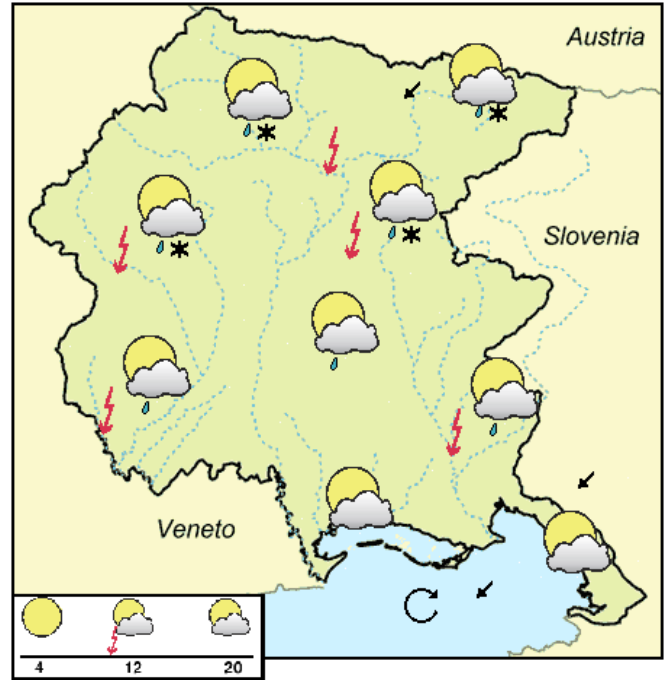

ALLGEMEINE LAGE

SONNTAG, 21 April 2024
Wahrscheinlichkeit 60%

	Ebene	Küste
Minimum Temperatur (°C)	1/4	6/9
Maximum Temperatur (°C)	14/17	14/16
Mittl. Temp. um 1.000 m (°C)		3
Mittl. Temp. um 2.000 m (°C)		-5

TENDENZ

	Ebene	Küste
Minimum Temperatur (°C)	3/6	7/9
Maximum Temperatur (°C)	12/15	13/14
Mittl. Temp. um 1.000 m (°C)		2
Mittl. Temp. um 2.000 m (°C)		-5

Sonnenscheinstunden					Sonne, Nebel, Tiefe Wolken	Nebel	Dunst	Durchschnittlicher Wind			Niederschlag				Gewitter	Schnee
Wolkenlos	Heiter	Veränderlich	Bewölkt	Bedeckt				Seewind	Mäßig	Kräftig	Schwach	Mäßig	Reich	Kräftig		
12 od. m.	9-12	6-9	3-6	3 od. wen.				3-6 m/s	>6 m/s		0-5 mm	5-10 mm	10-30 mm	>30 mm		