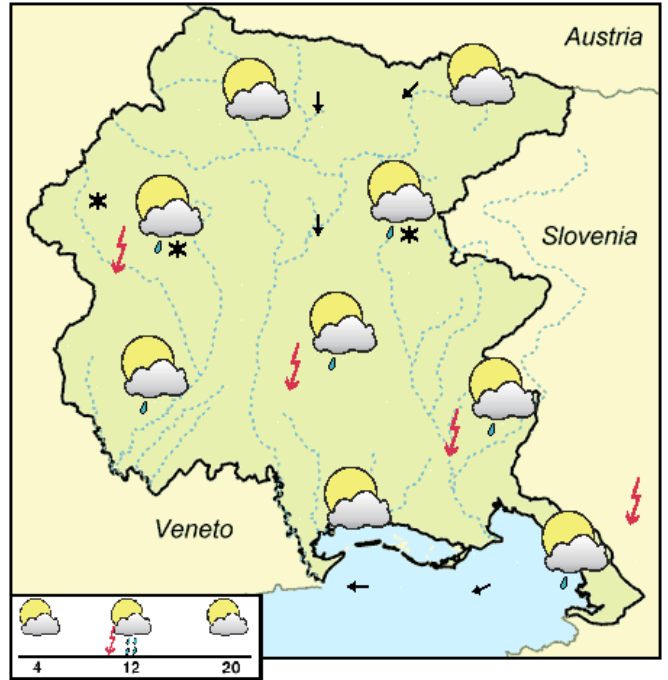

GENERAL SITUATION

SATURDAY, 20 April 2024
Reliability 60%

	Plain	Coast
Minimum temperature (°C)	3/6	8/11
Maximum temperature (°C)	15/17	14/16
Average temperature at 1.000 m (°C)		5
Average temperature at 2.000 m (°C)		-1

Data of THURSDAY 18

Temperatures (°C)	min	MAX
TRIESTE	9.7	14.8
GRADO	n.d.	n.d.
LIGNANO	9.3	13.9
PORDENONE	4.5	15.6
UDINE	4.2	14.8
GORIZIA	4.4	14.8
CIVIDALE	4.8	15.3
GEMONA	4.8	13.7
TOLMEZZO	4.9	14.2
TARVISIO	-1.9	8.4
FORNI DI SOPRA	-0.9	7.7
ZONCOLAN	-3.7	0.7
PIANCAVALLO	-2.6	4.8

Precipitations	mm
TRIESTE	0.0
GRADO	n.d.
LIGNANO	n.d.
PORDENONE	3.1
UDINE	0.0
GORIZIA	8.1
CIVIDALE	6.1
GEMONA	1.1
TOLMEZZO	0.2
TARVISIO	0.1
FORNI DI SOPRA	0.3
ZONCOLAN	n.d.
PIANCAVALLO	5.8